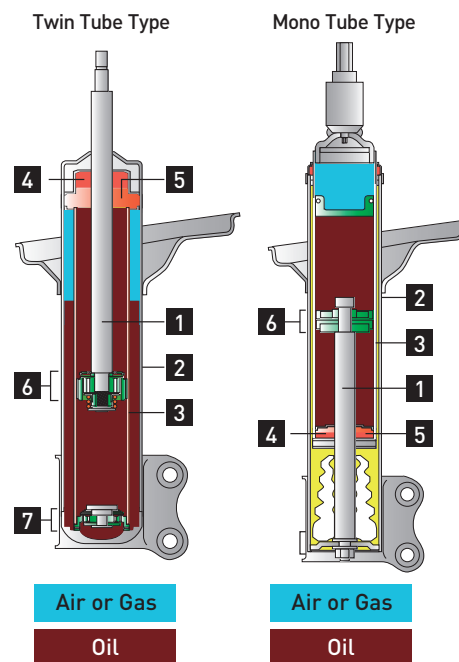

3. MacPherson Strut

As a component of the suspension, strut functions to position the wheel of the vehicle.

Al ser un componente de la suspensión, el amortiguador también interviene en la posición de los neumáticos, es un elemento fundamental para mejorar el control y estabilidad del automóvil.

是悬架结构的一部分，是决定车轮位置的结构性部件。故此确保了其高强度。

- 1 >>> Piston Rod
- 2 >>> Outer
- 3 >>> Cylinder
- 4 >>> Seal (Oil Seal)
- 5 >>> Rod Guide
- 6 >>> Piston Valve Unit
- 7 >>> Base Valve Unit