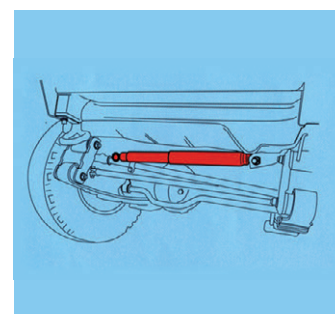

5. Steering Damper

Steering damper controls sudden steering wheel movements based on adjustments to road conditions.

La función de este amortiguador es controlar los movimientos bruscos del volante, brindando una mejor estabilidad en el manejo.

用于抑制路面原因引起的方向盘剧烈抖动的阻尼器。