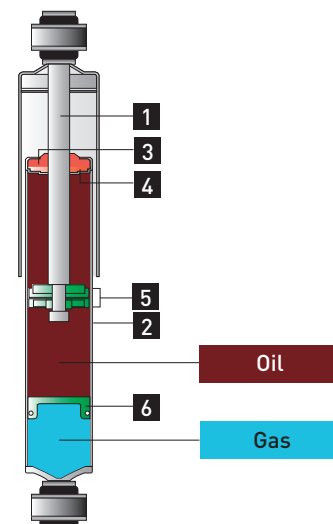

- High gas pressure enables damping force to retain the stability of the vehicle.

El amortiguador de Mono-tubo se conforma de único cilindro. Dentro del cilindro, se cuentan con 2 cámaras, separadas por un pistón flotante. Una cámara se llena de aceite y la otra de gas nitrógeno herméticamente sellados. La presión de gas oscila entre 1.5MPa~3MPa.

- Gracias a la alta presión de gas, la fuerza de amortiguación permanece constante.

为仅有气缸的单筒构造，筒内注满油，被自由活塞分为油舱与气舱。其余的注入氮气（注入气压为1.5MPa~3MPa的高压型）。

- 因经常保持高压，阻尼力较稳定。

- |   |     |                   |
|---|-----|-------------------|
| 1 | >>> | Piston Rod        |
| 2 | >>> | Outer             |
| 3 | >>> | Cylinder          |
| 4 | >>> | Seal (Oil Seal)   |
| 5 | >>> | Rod Guide         |
| 6 | >>> | Piston Valve Unit |
| 7 | >>> | Base Valve Unit   |