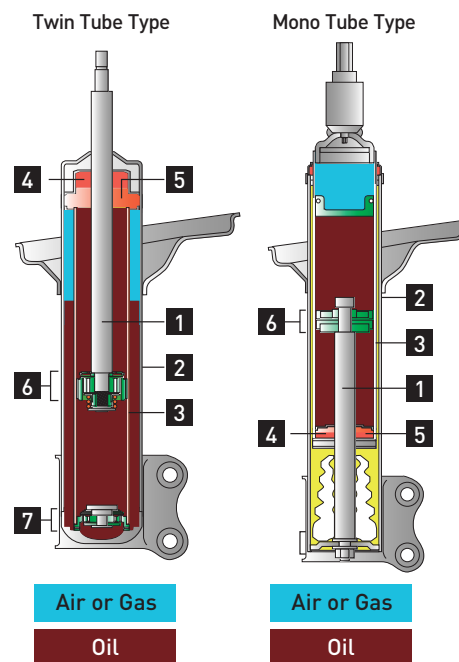

3. MacPherson Strut

As a component of the suspension, strut functions to position the wheel of the vehicle.

Al ser un componente de la suspensión, el amortiguador también interviene en la posición de los neumáticos, es un elemento fundamental para mejorar el control y estabilidad del automóvil.

是悬架结构的一部分，是决定车轮位置的结构性部件。故此确保了其高强度。

- 1 >>> Piston Rod
- 2 >>> Outer
- 3 >>> Cylinder
- 4 >>> Seal (Oil Seal)
- 5 >>> Rod Guide
- 6 >>> Piston Valve Unit
- 7 >>> Base Valve Unit