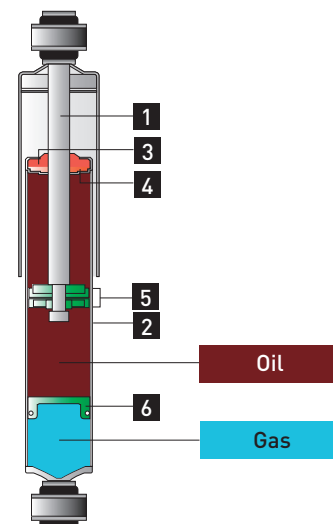

- High gas pressure enables damping force to retain the stability of the vehicle.

El amortiguador de Mono-tubo se conforma de único cilindro. Dentro del cilindro, se cuentan con 2 cámaras, separadas por un pistón flotante. Una cámara se llena de aceite y la otra de gas nitrógeno herméticamente sellados. La presión de gas oscila entre 1.5MPa~3MPa.

- Gracias a la alta presión de gas, la fuerza de amortiguación permanece constante.

为仅有气缸的单筒构造，筒内注满油，被自由活塞分为油舱与气舱。其余的注入氮气（注入气压为1.5MPa~3MPa的高压型）。

- 因经常保持高压，阻尼力较稳定。

- | | | |
|---|-----|-------------------|
| 1 | >>> | Piston Rod |
| 2 | >>> | Outer |
| 3 | >>> | Cylinder |
| 4 | >>> | Seal (Oil Seal) |
| 5 | >>> | Rod Guide |
| 6 | >>> | Piston Valve Unit |
| 7 | >>> | Base Valve Unit |