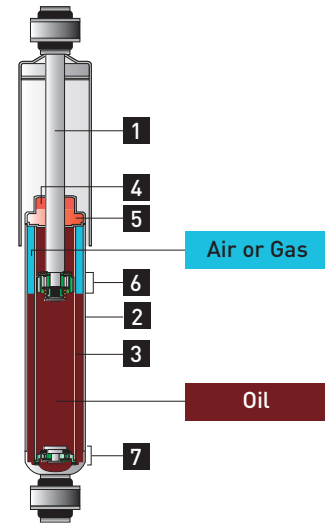

- La ventaja que tiene este tipo de amortiguador, es el innovador sistema de valvulado de doble fase, el cual ofrece la fuerza óptima de amortiguación.

系由外壳与内部气缸组成的双重构造，油被注入至气缸内部和油箱中。其余的仅注入空气（油压式标准减震器）或氮气（复筒式气压减震器）（注入气压为1MPa以下的低压型）。

- 阻尼力发生阀有两处，因此较易进行精密微调。

2. Mono Tube Shock Absorbers

In the cylinder section of the mono tube type structure, the interior of tube is divided. Into oil chamber and gas chamber by an oil-filled free piston. The remaining space is filled with nitrogen gas (a high pressure type with filler gas pressure from 1.5MPa to 3MPa).

- High gas pressure enables damping force to retain the stability of the vehicle.

El amortiguador de Mono-tubo se conforma de único cilindro. Dentro del cilindro, se cuentan con 2 cámaras, separadas por un pistón flotante. Una cámara se llena de aceite y la otra de gas nitrógeno herméticamente sellados. La presión de gas oscila entre 1.5MPa~3MPa.

- Gracias a la alta presión de gas, la fuerza de amortiguación permanece constante.

为仅有气缸的单筒构造，筒内注满油，被自由活塞分为油舱与气舱。其余的注入氮气（注入气压为1.5MPa~3MPa的高压型）。

- 因经常保持高压，阻尼力较稳定。

1	>>>	Piston Rod
2	>>>	Outer
3	>>>	Cylinder
4	>>>	Seal (Oil Seal)
5	>>>	Rod Guide
6	>>>	Piston Valve Unit
7	>>>	Base Valve Unit