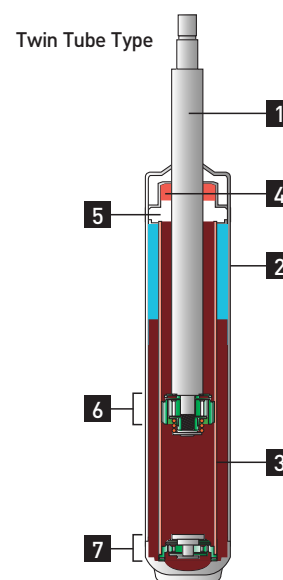

4. MacPherson Strut Cartridge

Strut cartridge is a replacement parts for the functional section of the strut which provides damping force.

Elemento de reemplazo para los amortiguadores de tipo estructura, permite cambiar únicamente el sistema de amortiguación.

仅用于更换压杆中阻尼力发生的功能性部分。

- 1 >>> Piston Rod
- 2 >>> Outer
- 3 >>> Cylinder
- 4 >>> Seal (Oil Seal)
- 5 >>> Rod Guide
- 6 >>> Piston Valve Unit
- 7 >>> Base Valve Unit