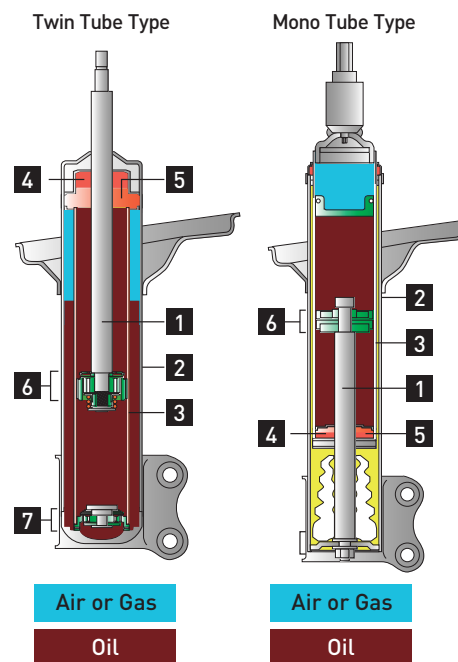

3. MacPherson Strut

As a component of the suspension, strut functions to position the wheel of the vehicle.

Al ser un componente de la suspensión, el amortiguador también interviene en la posición de los neumáticos, es un elemento fundamental para mejorar el control y estabilidad del automóvil.

是悬架结构的一部分，是决定车轮位置的结构性部件。故此确保了其高强度。

- 1 >>> Piston Rod
- 2 >>> Outer
- 3 >>> Cylinder
- 4 >>> Seal (Oil Seal)
- 5 >>> Rod Guide
- 6 >>> Piston Valve Unit
- 7 >>> Base Valve Unit