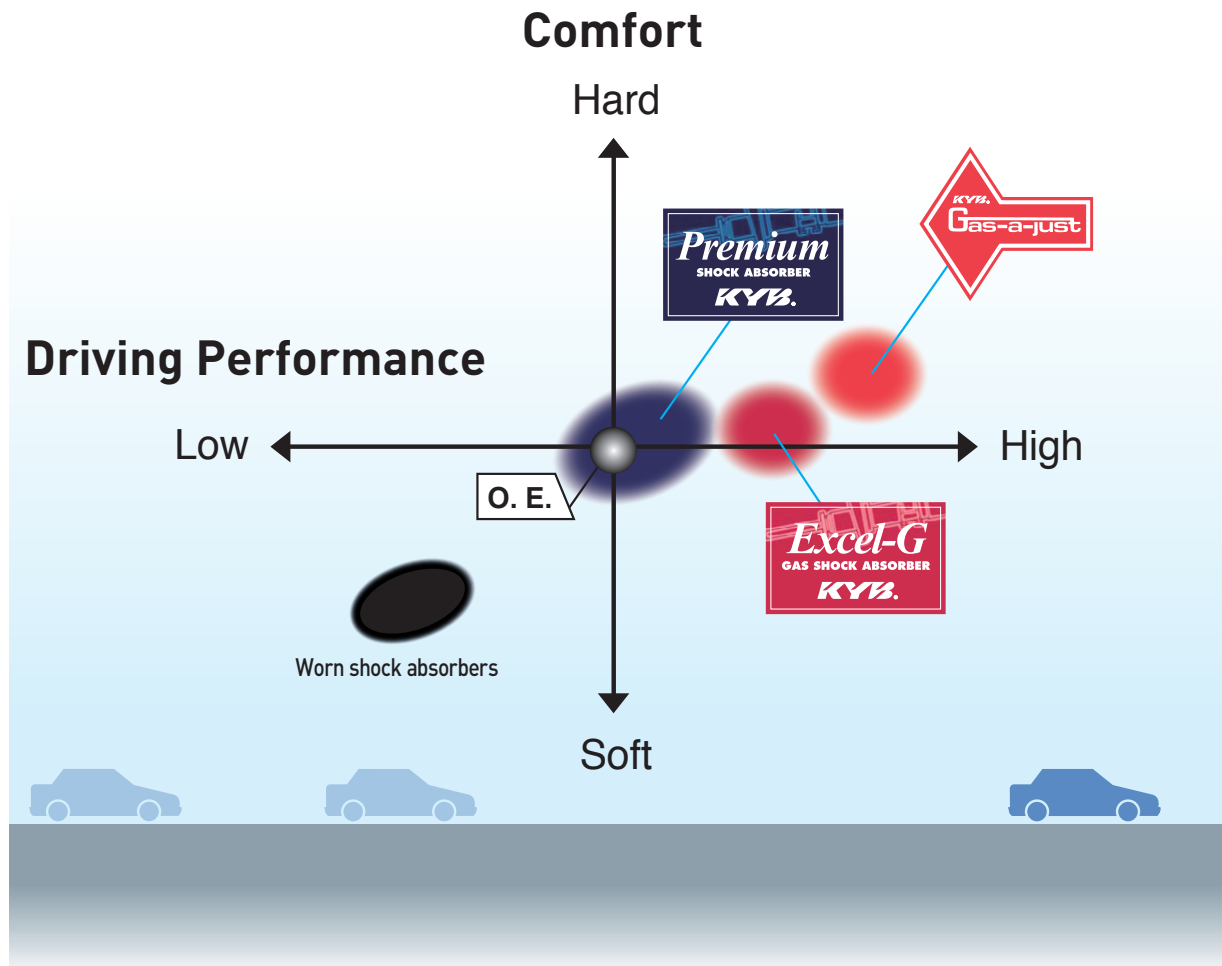

KYB's Shock Absorbers Are...

Los Amortiguadores de KYB son...

KYB 的减震器

Quality and Control

One out of every two cars in Japan and one out of every five cars in the world are equipped with KYB Shock Absorbers. To maintain this customer confidence, KYB is designing products which improve driving stability at various roads, and provide handling and control for the drivers. The main product lineups are Premium, Excel-G and Gas-A-Just.

Flexibles y Resistentes

1 de cada 2 automóviles en Japón y 1 de cada 5 automóviles en el mundo, esta equipado con amortiguadores KYB. Respondiendo a la confianza depositada en nosotros, KYB diseña y desarrolla productos enfocados a mejorar la estabilidad y control en el manejo, tanto para caminos complicados como en carretera, proporcionando a los conductores la mejor experiencia de manejo. Nuestra gama de productos Klassic, Premium, Excel-G y Gas-A-Just lo comprueban.

轻柔且有力

在日本每两台汽车中就有一台、世界上每五台汽车中就有一台搭载有KYB的减震器。为了不辜负如此的厚爱，KYB为消费者准备了提高汽车行驶稳定性的产品，无论是一般道路还是高速公路，都能使您体验到顶级的平稳驾感。其中最具代表性的就是 Premium, Excel-G 和 Gas-A-Just。